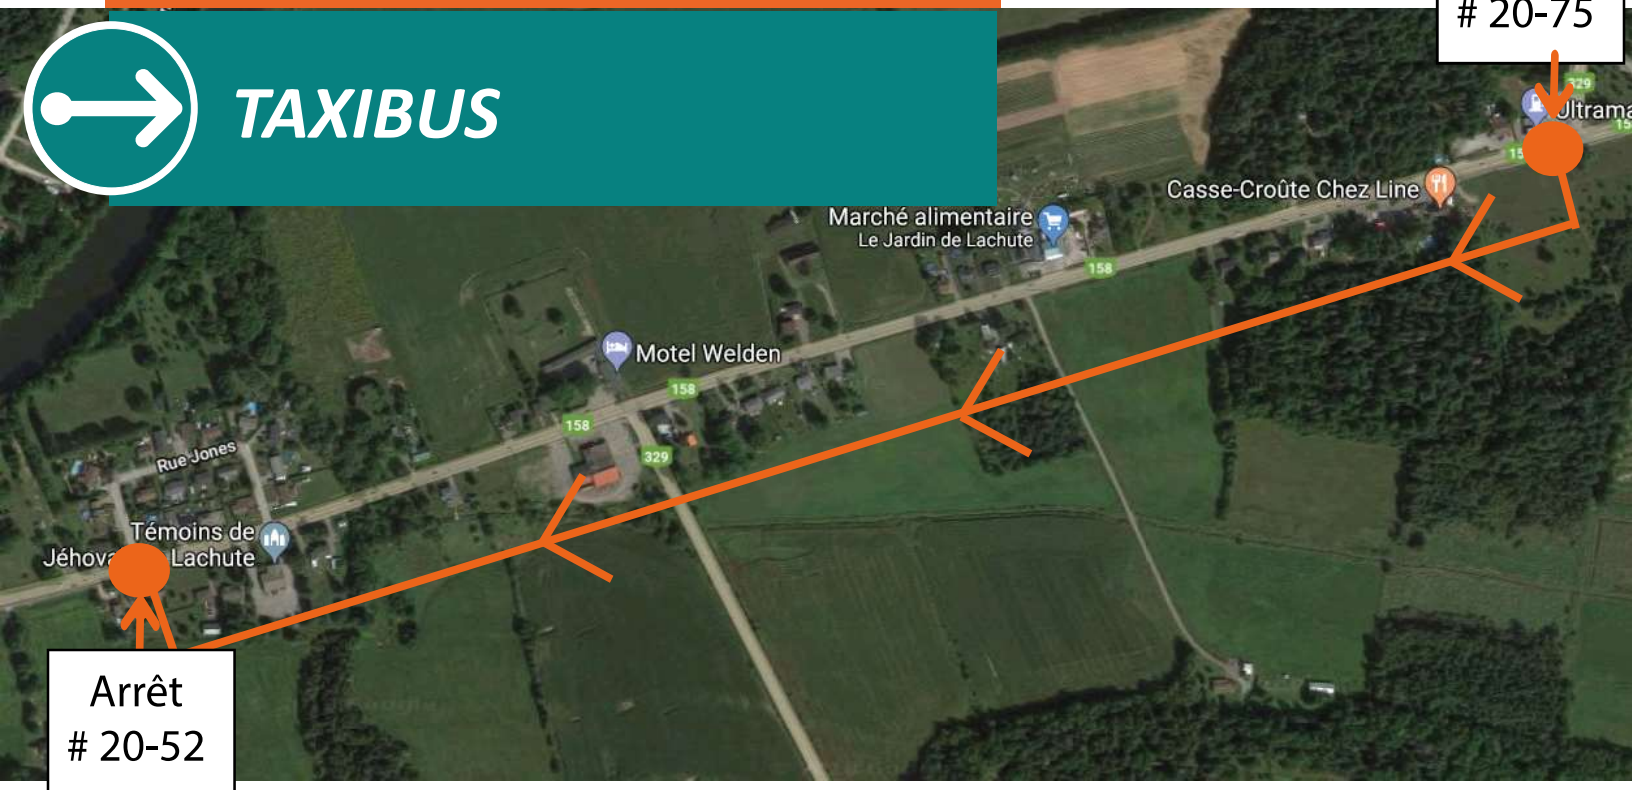

MRC
D'ARGENTEUIL
Authentique. Avec vous.

TRANSPORT
ADAPTÉ ET COLLECTIF
Pratique. Pour vous.

AVIS À LA CLIENTÈLE

À tous les usagers du Taxibus et du Circuit Argenteuil-Saint-Jérôme

En raison de travaux de reconstruction de la route 158 à Lachute, l'arrêt #20-75 (1280, rue Principale / Épicerie Campbell) du Taxibus et du Circuit Argenteuil-Saint-Jérôme a été relocalisé à l'arrêt #20-52 (Jones / Route 158).

En vigueur du **3 au 6 juillet 2018**.

CIRCUIT
Argenteuil vers Saint-Jérôme

TAXIBUS

Pour plus d'informations, veuillez communiquer avec nous au 450 562.5797.

Nous vous remercions pour votre collaboration.

Le Service des transports

Affichage : 3 juillet 2018