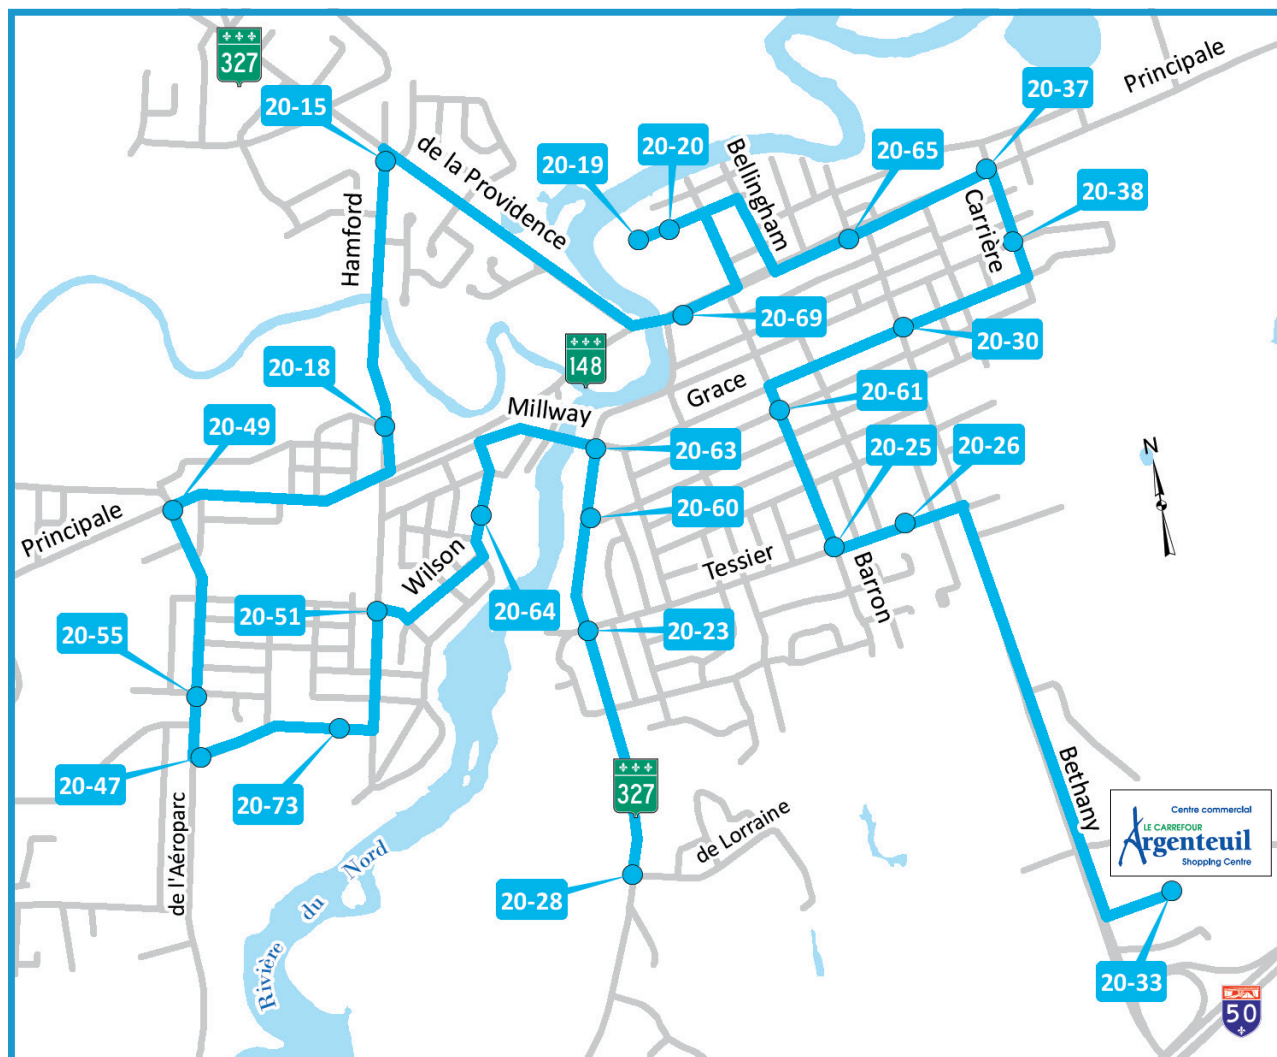

CIRCUIT CARREFOUR

- Service **gratuit** -

La gratuité de ce service est rendue possible grâce à un partenariat avec le Carrefour Argenteuil.

MARDI ET JEUDI

ARRÊT	ALLER	RETOUR	ADRESSE (INTERSECTION)		
20-28	10 h 00	↑	d'Argenteuil / de Lorraine		
20-23	10 h 02		d'Argenteuil / Tessier		
20-60	10 h 03		d'Argenteuil / Bédard		
20-63	10 h 04		d'Argenteuil / Millway		
20-64	10 h 06		rue Wilson	Parc Cascades	
20-51	10 h 08		Hamelin / Hamford		
20-73	10 h 09		Rue Paul-Émile-Barbeau	Parc Ayers – Terrain de tennis	
20-47	10 h 10		Paul-Émile-Barbeau / de l'Aéroparc		
20-55	10 h 11		de l'Aéroparc / Ayers		
20-49	10 h 18		de l'Aéroparc / Principale		
20-18	10 h 21		Hamford / Gougeon		
20-15	10 h 22		Hamford / de la Providence	Pignon Vert	
20-69	10 h 25		380, rue Principale	Hôtel de ville	
20-19	10 h 27		401, rue Thomas	Résidence Le Médaillon d'Or	
20-20	10 h 35		400, rue Thomas	Appartements Rotary	
20-65	10 h 38		570, rue Principale	Caisse Desjardins d'Argenteuil	
20-37	10 h 40		Carrière / Principale		
20-38	10 h 41		Carrière / Robert		
20-30	10 h 43		Grace / Bethany		
20-61	10 h 44		Barron / Sydney		
20-25	10 h 45		Barron / Tessier		
20-26	10 h 46		455, boulevard Tessier	Appartements Richelieu	
20-33	10 h 50		13 h 15	505, avenue Bethany	Carrefour Argenteuil - Porte 1 (Super C)

Horaire sujet à changement sans préavis.

INFORMATION : 450 562.5797 • argenteuil.qc.ca